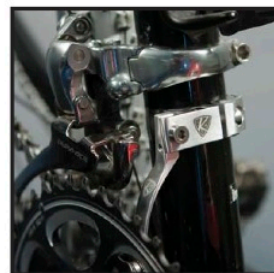

## K-EDGE ROAD & K-EDGE CLAMP CHAIN CATCHER

### Το προστατευτικό Αλυσίδας Braze-On είναι συμβατό:

Το προστατευτικό αλυσίδας της K-Edge μπορεί να τοποθετηθεί με όλους τους Braze-on μπροστινούς εκτροχιαστές της αγοράς. Αυτό περιλαμβάνει όλους τους σκελετούς που έχουν braze-on βάση για τον εκτροχιαστή αλλά και για κολλάρα που χρησιμοποιούνται για τοποθέτηση εμπρόσθιου εκτροχιαστή τύπου Braze on σε πλαίσιο που δεν διαθέτει αντίστοιχη βάση.

### Το προστατευτικό Αλυσίδας με κολάρο είναι συμβατό:

Το προστατευτικό αλυσίδας της K-Edge με ενσωματωμένο κολάρο είναι για όλους τους σκελετούς με στρογγυλό σωλήνα σέλας που χρησιμοποιούν εμπρόσθιους εκτροχιαστές τύπου clamp-on (με ενσωματωμένο κολάρο).

Μπορεί να χρησιμοποιηθεί με διπλά και τριπλά συστήματα.

Εκτροχιαστής τύπου  
Clamp-on

Το προστατευτικό  
αλυσίδας

Το προστατευτικό  
αλυσίδας τοποθετημένο

Το K-Edge προστατευτικό αλυσίδας με ενσωματωμένο κολάρο έχει μια ρυθμιστική βίδα που βοηθάει στο να ρυθμιστεί τέλεια το μπάτσο και δεν το αφήνει να πιεστεί προς τα μέσα.